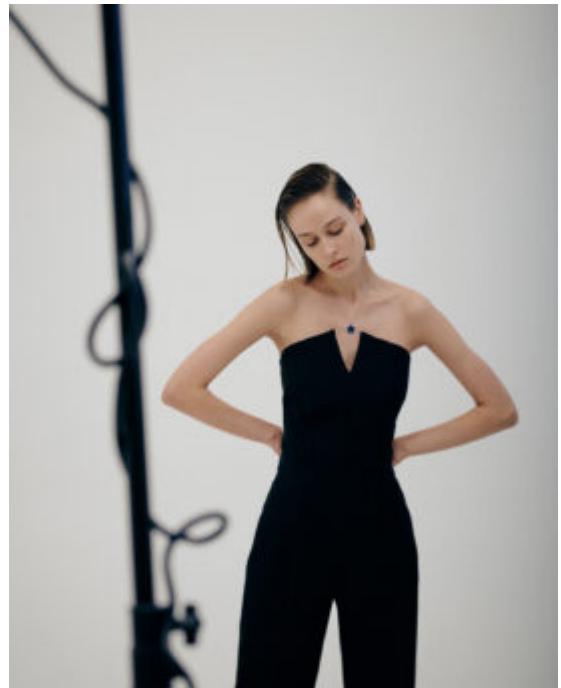

TRUE MODELS

Tanya Kaplich

180 | 80 / 61 / 90 / 39 | Dark / Blue Green

TRUE MODELS

Tanya Kaplich

180 | 80 / 61 / 90 / 39 | Dark / Blue Green

TRUE MODELS

Tanya Kaplich

180 | 80 / 61 / 90 / 39 | Dark / Blue Green

TRUE MODELS

MOURS

Tanya Kaplich

180 | 80 / 61 / 90 / 39 | Dark / Blue Green

TRUE MODELS

Tanya Kaplich

180 | 80 / 61 / 90 / 39 | Dark / Blue Green

180 | 80 / 61 / 90 / 39 | Dark / Blue Green

TRUE MODELS

Tanya Kaplich

180 | 80 / 61 / 90 / 39 | Dark / Blue Green

TRUE MODELS