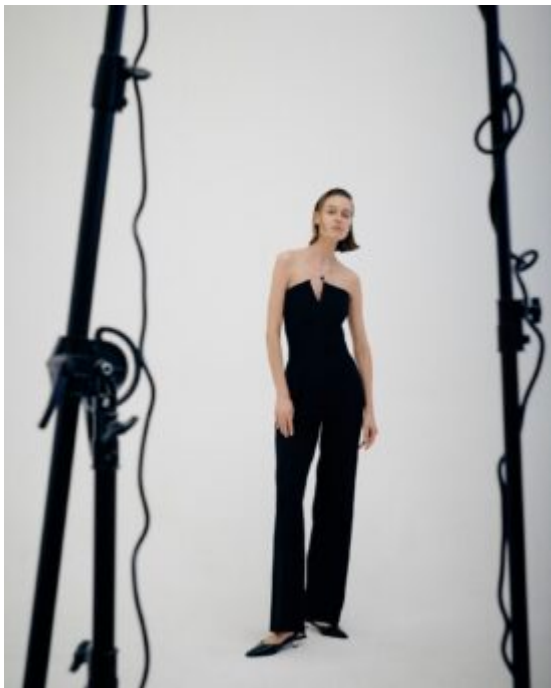

TRUE MODELS

Tanya Kaplich

180 | 80 / 61 / 90 / 39 | Dark / Blue Green

TRUE MODELS

Tanya Kaplich

180 | 80 / 61 / 90 / 39 | Dark / Blue Green

TRUE MODELS

Tanya Kaplich

180 | 80 / 61 / 90 / 39 | Dark / Blue Green

TRUE MODELS

MOURS

Tanya Kaplich

180 | 80 / 61 / 90 / 39 | Dark / Blue Green

TRUE MODELS

Tanya Kaplich

180 | 80 / 61 / 90 / 39 | Dark / Blue Green

180 | 80 / 61 / 90 / 39 | Dark / Blue Green

TRUE MODELS

Tanya Kaplich

180 | 80 / 61 / 90 / 39 | Dark / Blue Green

TRUE MODELS