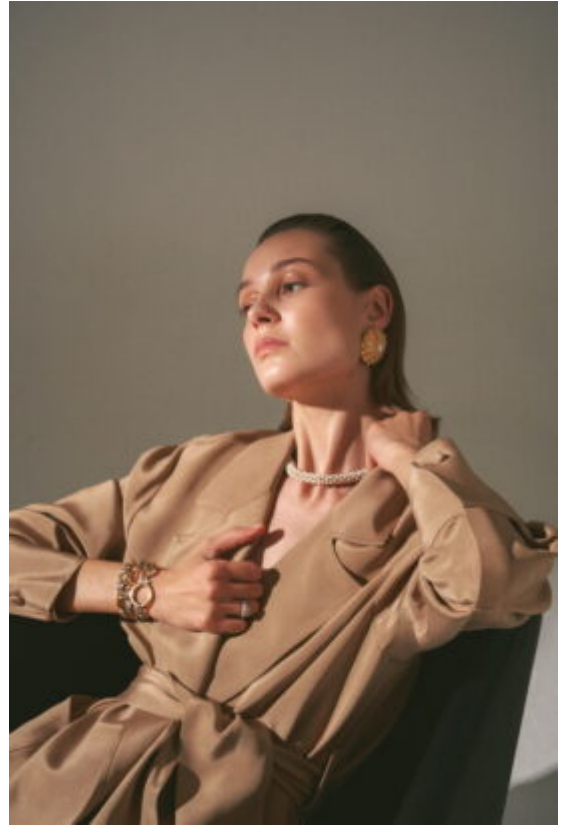

TRUE MODELS

Tanya Kaplich

180 | 80 / 61 / 90 / 39 | Dark / Blue Green

TRUE MODELS

Tanya Kaplich

180 | 80 / 61 / 90 / 39 | Dark / Blue Green

TRUE MODELS

Tanya Kaplich

180 | 80 / 61 / 90 / 39 | Dark / Blue Green

TRUE MODELS

MOURS

Tanya Kaplich

180 | 80 / 61 / 90 / 39 | Dark / Blue Green

TRUE MODELS

Tanya Kaplich

180 | 80 / 61 / 90 / 39 | Dark / Blue Green

180 | 80 / 61 / 90 / 39 | Dark / Blue Green

TRUE MODELS

Tanya Kaplich

180 | 80 / 61 / 90 / 39 | Dark / Blue Green

TRUE MODELS