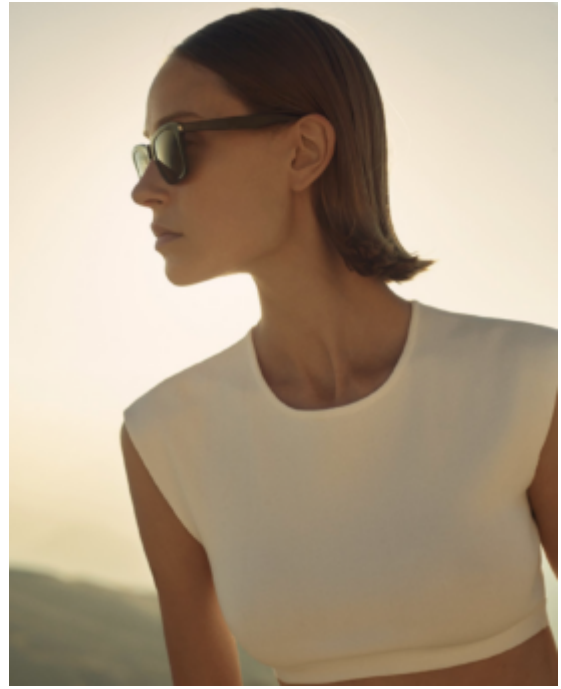

TRUE MODELS

Tanya Kaplich

180 | 80 / 61 / 90 / 39 | Dark / Blue Green

TRUE MODELS

Tanya Kaplich

180 | 80 / 61 / 90 / 39 | Dark / Blue Green

TRUE MODELS

Tanya Kaplich

180 | 80 / 61 / 90 / 39 | Dark / Blue Green

TRUE MODELS

MOURS

Tanya Kaplich

180 | 80 / 61 / 90 / 39 | Dark / Blue Green

TRUE MODELS

Tanya Kaplich

180 | 80 / 61 / 90 / 39 | Dark / Blue Green